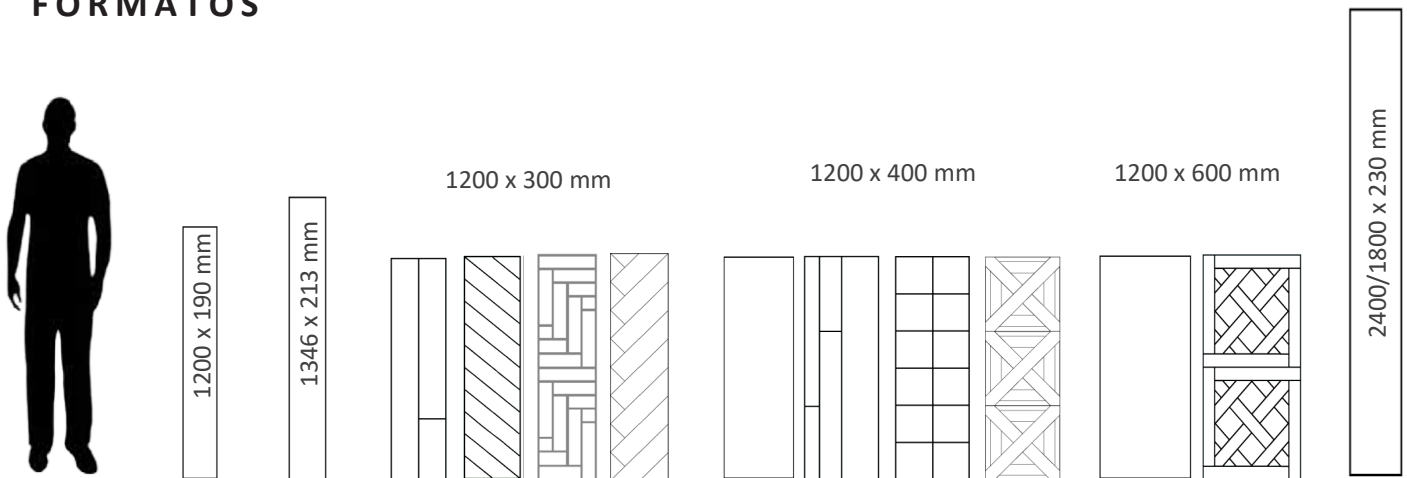

FORMATOS

RESISTENCIA A LA ABRASIÓN AC5 / AC6

Los suelos laminados FAUS se caracterizan por la elevada resistencia al desgaste y a la abrasión.

ANTIESTÁTICO

Fabricados con propiedades que ayudan a prevenir o eliminar la electricidad estática de la estancia.

APTO PARA SUELOS CON CALEFACCIÓN RADIANTE Y REFRIGERANTE

Los suelos laminados FAUS son totalmente compatibles con sistemas de calefacción por suelo radiante y refrigerante.